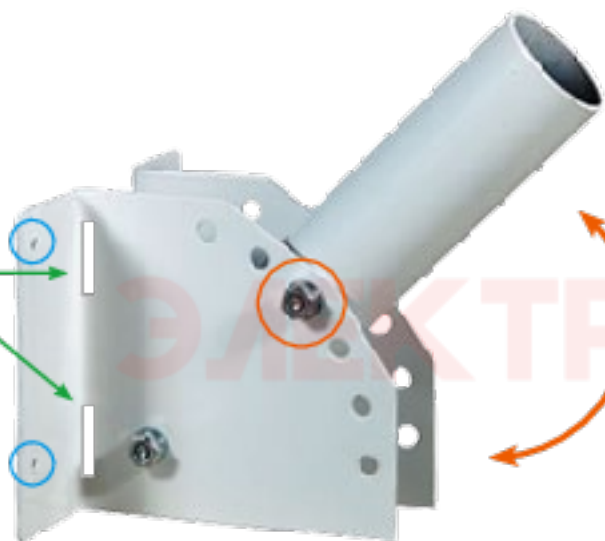

Uniel

НОВИНКА!

Кронштейн для крепления консольного светильника серии UFV

материал: сталь

отверстия для хомутов

отверстия для шурупов

угол наклона регулируется

НА СТЕНУ

ИЛИ